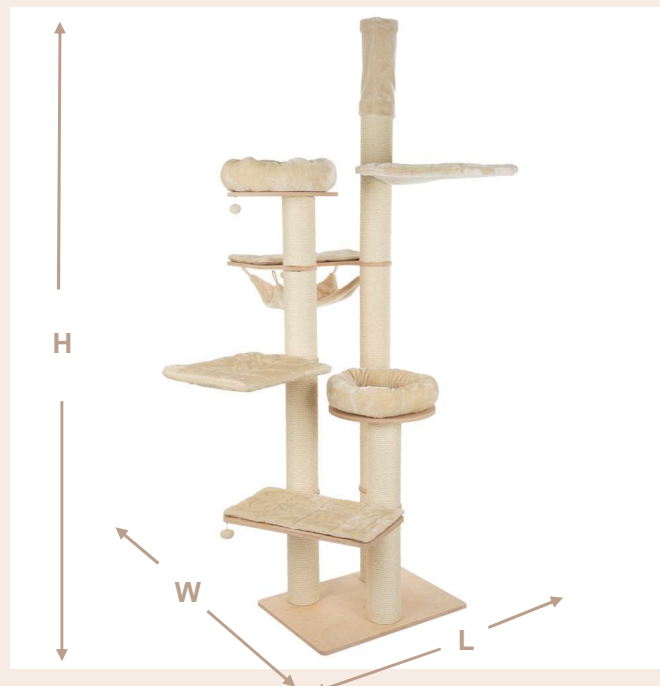

natural

P A R A D I S E

DESIGNED FOR NATURAL INSTINCTS.

NATURAL PARADISE AMARYLLIS

DIMENSIONS / ABMESSUNGEN (MM) – LA: 180496+180497, 180498+180499

natural
PARADISE

TOTAL / GESAMT:

Height / Höhe:	2010 mm
Length / Länge:	1650 mm
Width / Breite:	950 mm

TOTAL / GESAMT:

Height / Höhe:	2430-2650 mm
Length / Länge:	1650 mm
Width / Breite:	1120 mm

NATURAL PARADISE AMARYLLIS

DIMENSIONS / ABMESSUNGEN (MM) – LA: 180496+180497, 180498+180499

INDIVIDUAL PARTS / EINZELTEILE:

TOTAL 1

Bottom plate /
Bodenplatte

L: 790

W: 580

TOTAL 2

Platform /
Plattform

L: 700

W: 540

Adjustable /
stufenlos verstellbar

TOTAL 11

Scratch posts /
Kratzstämme

Ø: 147

2 x L 600
2 x L 500
2 x L 450
3 x L 400
2 x L 300