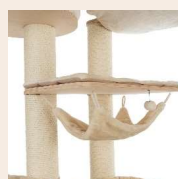

TOTAL 2

Hammock /
Hängematte

L: 660

W: 500

Lying area /
Liegefläche:

L 500 x W 500

TOTAL 1

Hammock /
Hängematte